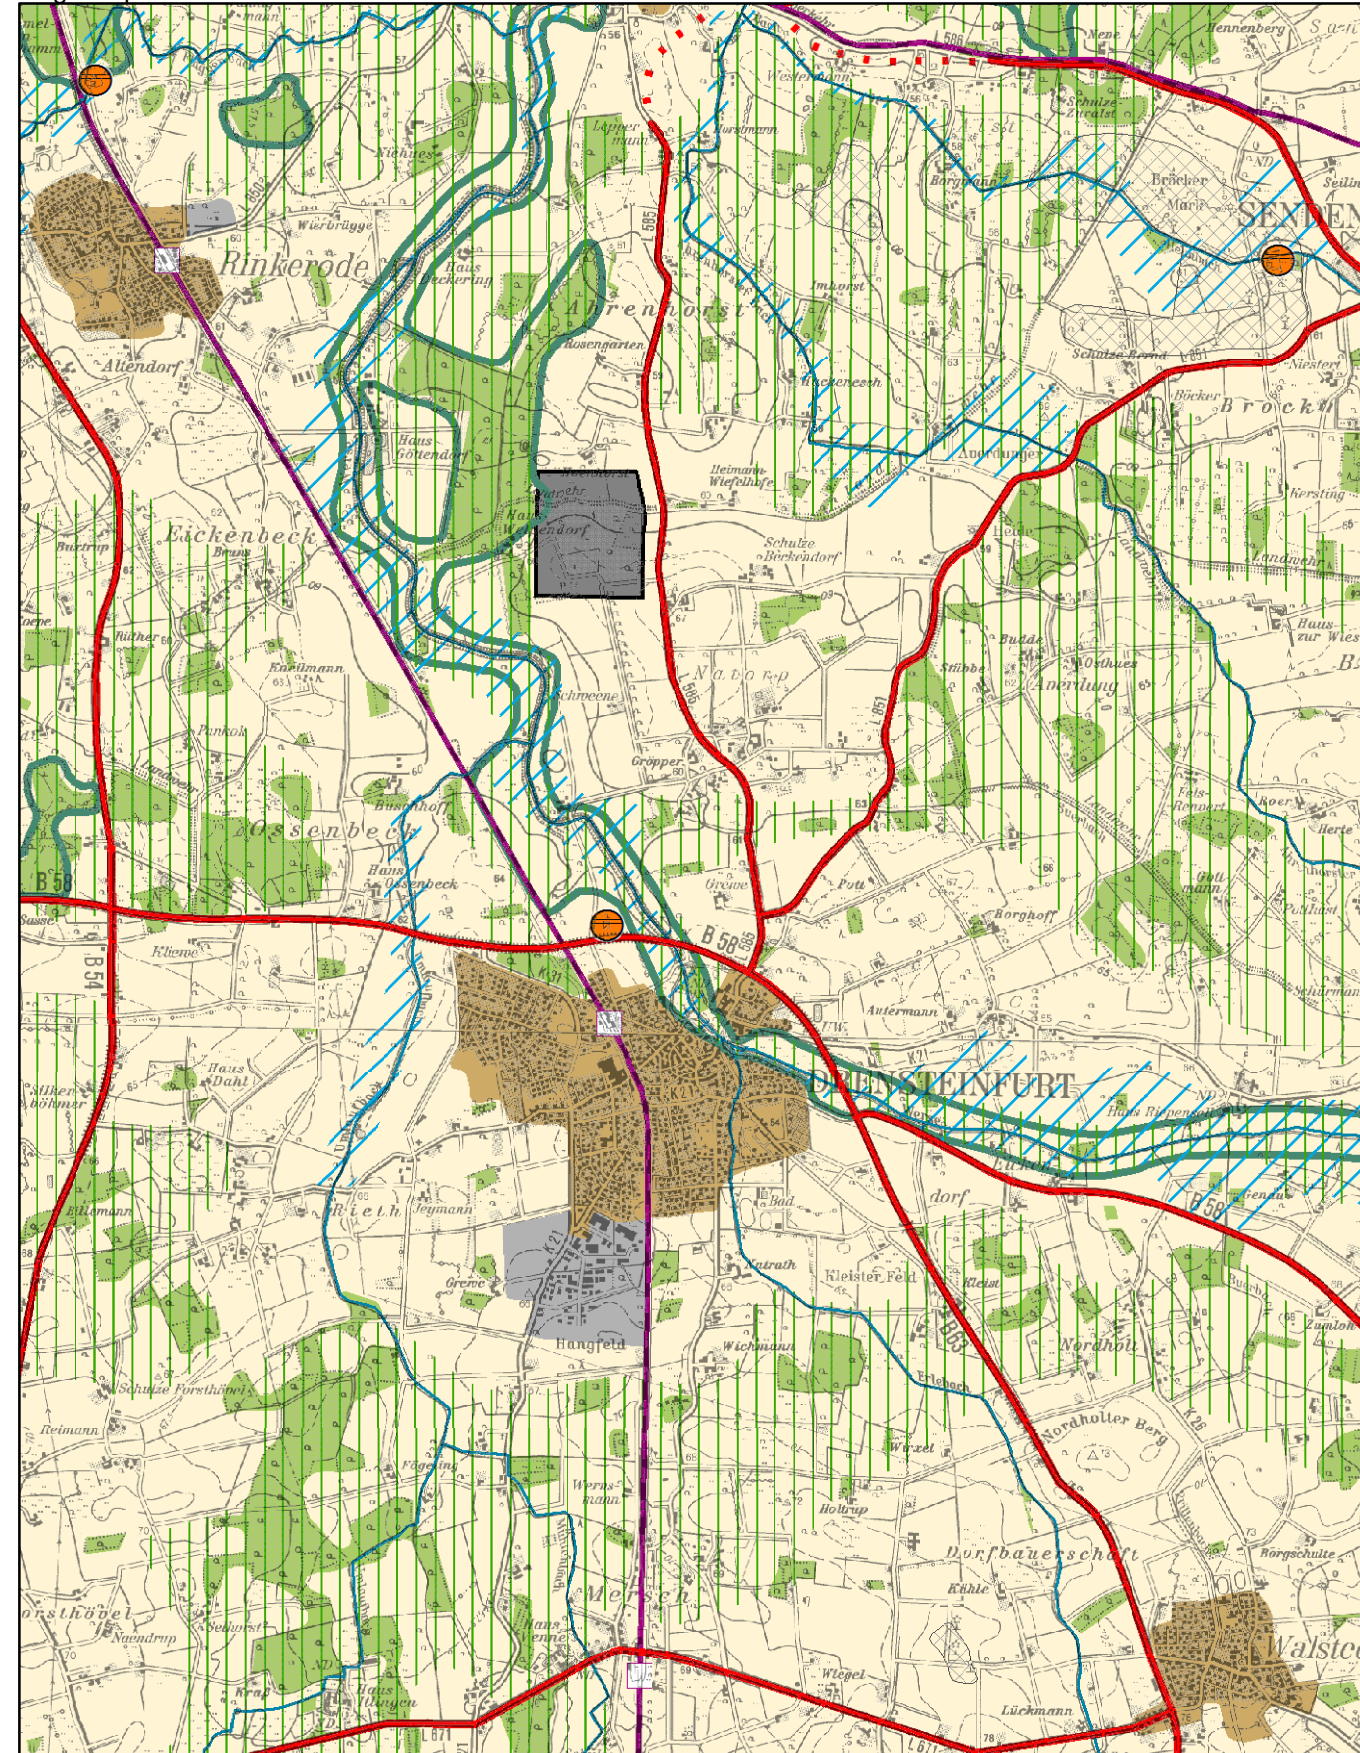

7. Änderung des Regionalplans Münsterland

Erweiterung eines Allgemeinen Siedlungsbereichs (ASB) im Rahmen eines Flächentausches auf dem Gebiet der Stadt Drensteinfurt
 Aufgestellt am 20. März 2017 durch den Regionalrat Münster und Bekanntgemacht im Gesetz- und Verordnungsblatt NRW am 20. Juli 2017

Zeichnerische Festlegung

Regionalplan Münsterland

7. Änderung des Regionalplans Münsterland