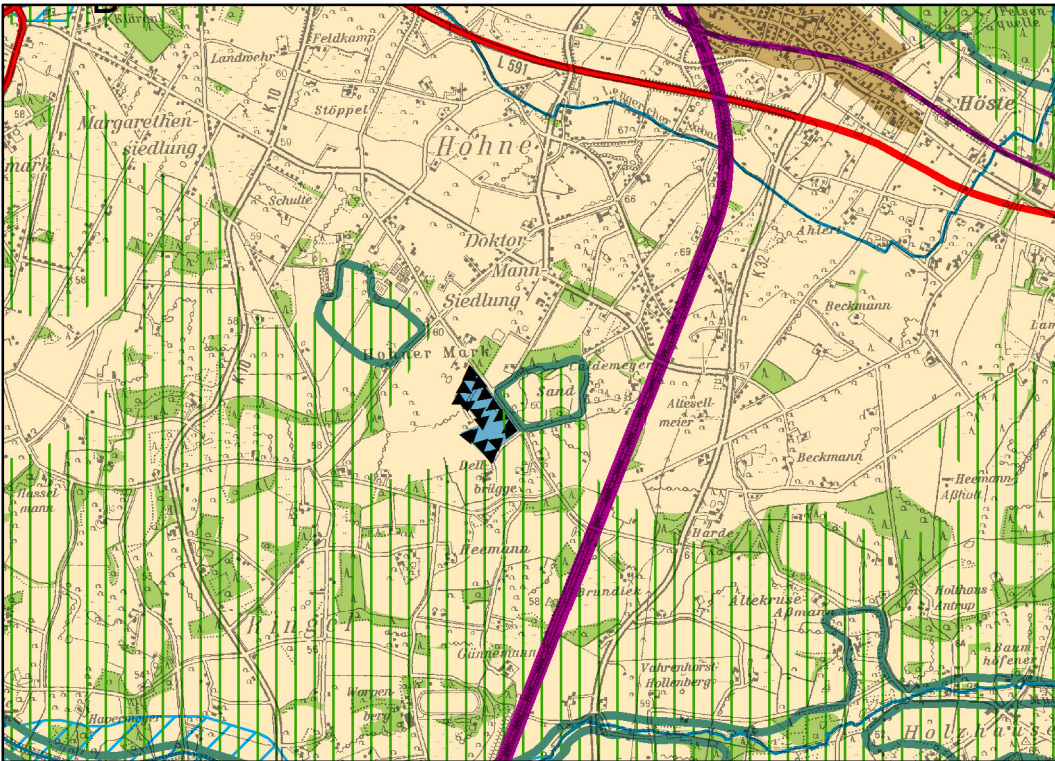

4. Änderung des Regionalplans Münsterland

4. Änderung des Regionalplans Münsterland auf dem Gebiet der Stadt Lengerich
Änderung eines Bereiches zur Sicherung und zum Abbau oberflächennaher
Bodenschätze

Aufgestellt am 14. Dezember 2015 durch den Regionalrat Münster

Bekanntgemacht im Gesetz- und Verordnungsblatt NRW am 3. März 2016

Zeichnerische Darstellung

Regionalplan Münsterland