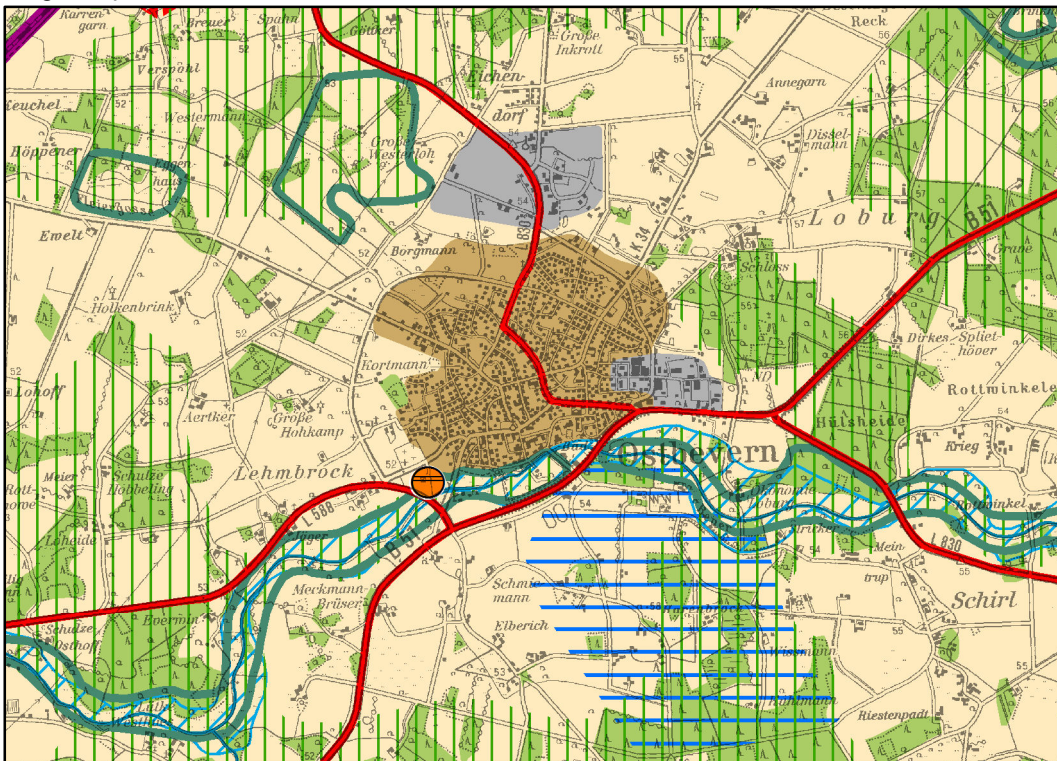

### 3. Änderung des Regionalplans Münsterland

Neudarstellung eines ASB im Rahmen eines Flächentausches auf dem Gebiet der Gemeinde Ostbevern

Aufgestellt am 22. Juni 2015 durch den Regionalrat Münster

Bekanntgemacht im Gesetz- und Verordnungsblatt NRW am 13.10.2015

#### Zeichnerische Darstellung

Regionalplan Münsterland

### 3. Änderung des Regionalplans Münsterland